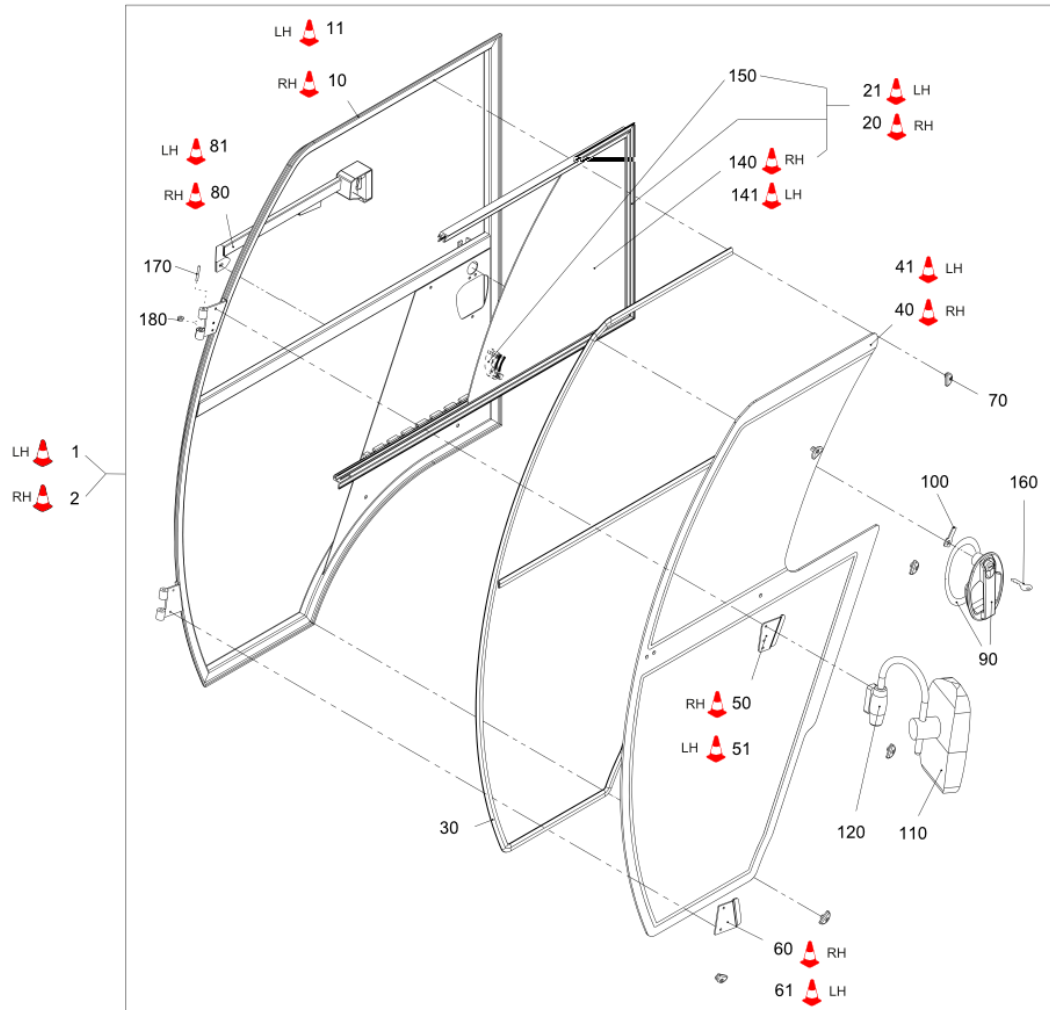

Cab 5 - Doors (7011291)

Cab\Cab 5 - Doors

Cab 5 - Doors (7011291)

Cab\Cab 5 - Doors

Item no.	Part no.	Description	QTY	Unit
1	7011527	door Cpl. left 3180760	1	PC
LH version				
2	7011528	Door right cpl. 3180750	1	PC
RH version				
10	7010186	Frame rh	1	PC
RH version				
11	7010189	Frame lh	1	PC
LH version				
20	7010044	Sliding window right 1AC5622	1	PC
21	7010045	Sliding window left 1AC5623	1	PC
30	7010078	Rubber seal	5	M
40	7010042	Door Glass R.H. 1VV0496	1	PC
41	7010043	Door Glass L.H. 1VV0497	1	PC
50	7011516	Conter plate	1	PC
51	7011523	Conter plate	1	PC
60	7011524	Conter plate 2180119V	1	PC
61	7011526	Conter plate 2180219V	1	PC
70	7010924	Support	6	PC
80	7010118	Internal Door Lock Right	1	PC
81	7010115	Internal Door Lock Left	1	PC
90	7010119	Lock 5180910	2	PC
100	7011515	Cam	2	PC
110	7010123	Mirror heatable 12V 1AC5873	2	PC
120	7010126	Bracket for Mirror 1AC5872	2	PC