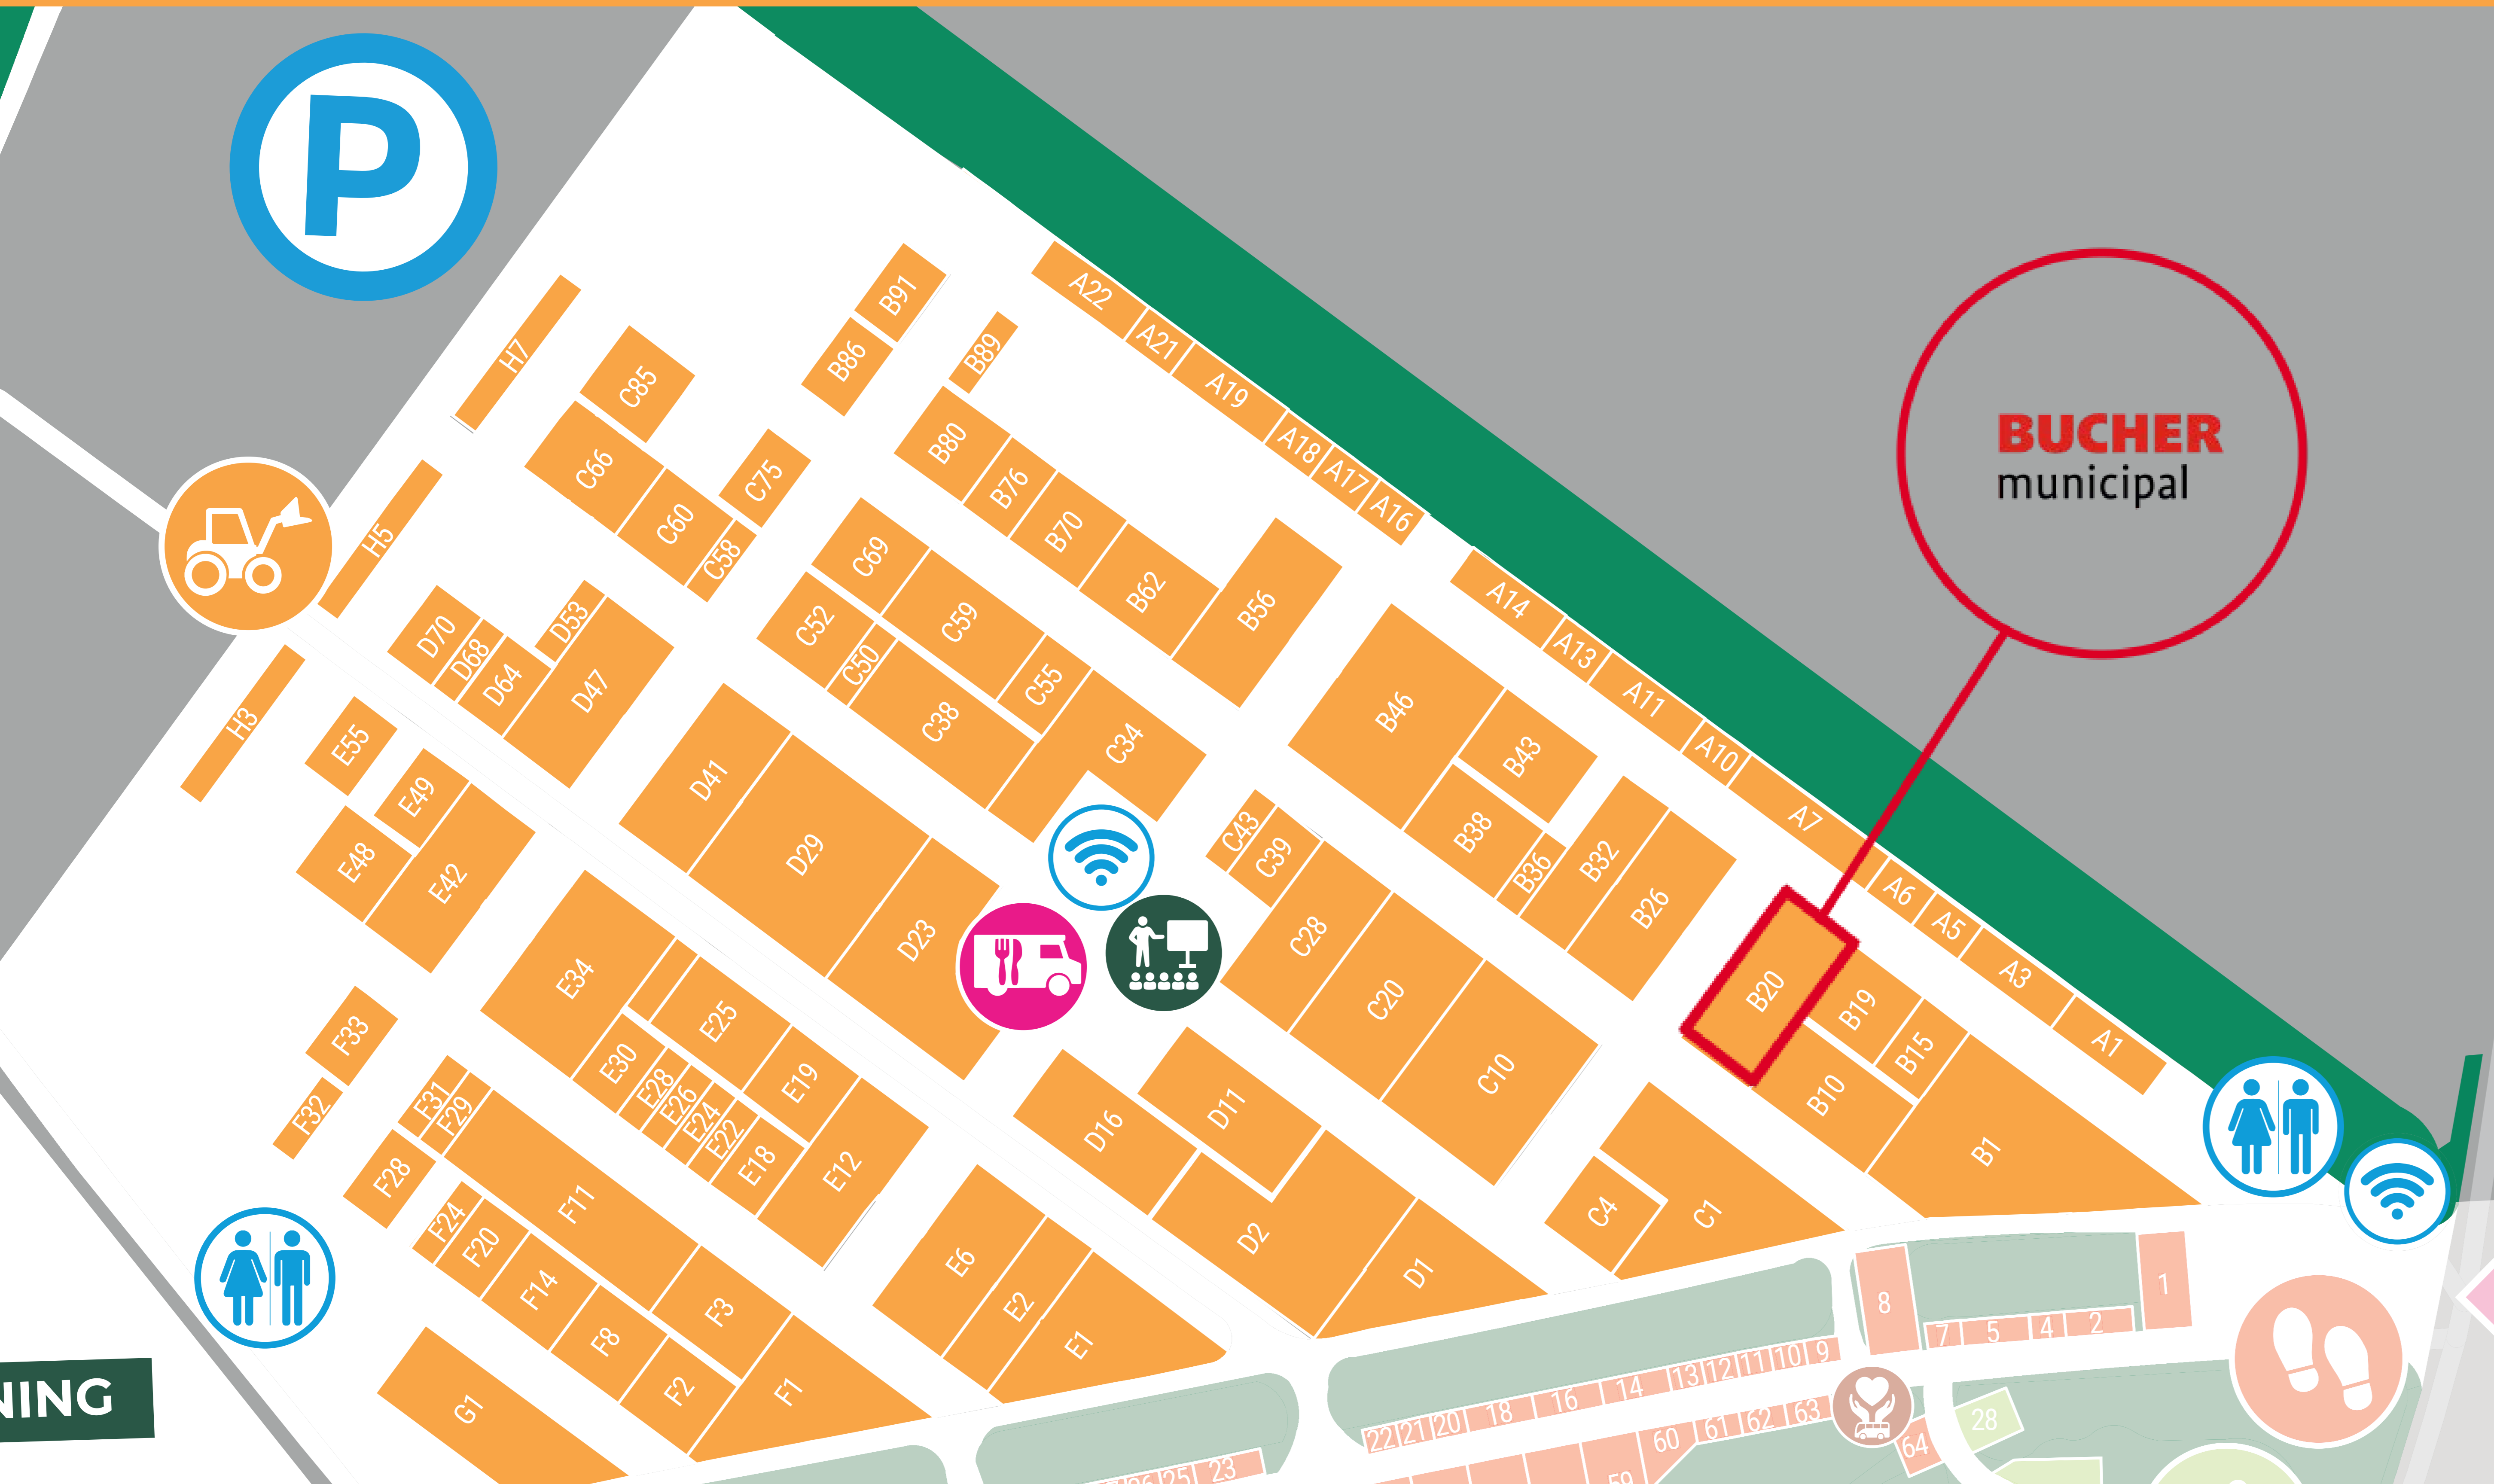

MASKINMARKEN

Innovationsprisen 2021: Firmanyheder, Danmarksnyheder og Verdensnyheder Følg ikonet og se alle nyhederne. Innovationsprisen uddeles onsdag den 25. august kl.12 på Maskintorvet

GMR Maskiner A/S		C20	PayBack Lubricants Danmark	A21	
Granit Parts Danmark		C58	Petro-Chem	B89	
Green Energy Sandinavia / MIPV.pro		F24	PN Maskiner	B80	
GreenTec		B43	Polaris atv	F14	
HA Fog		D2	Præstbo Maskiner A/S	C69	
HAKO Danmark		C10	Reesink Turfcare A/S	E2	
Havdrup Maskinforretning		F11	RH Pumper	A22	
HC Petersen		D41	Rimas Gersvang Maskiner ApS	F8	
HE Jørgensen A/S		D70	S.D. Kjærsgaard A/S	C43	
Helms TMT- Centret A/S		D16	Saltnex	B76	
Husqvarna Danmark A/S		E34	Scanpipe A/S	A17	
Hustler & Grillo – ZTR ApS		H5	Scantruck A/S	B38	
Ifor Williams Trailers		F3	Servicegården	E30	
Isuzu Danmark A/S		E49	SITECH Danmark A/S	A11	
J-Maskiner		A18	Sorring Maskinhandel Avant Danmark	E19	
KWERN ApS		E22	Special Maskiner A/S	E6	
Leica Geosystems A/S		E48	Stemas Maskinsalg A/S		B46
Lindholm Maskiner A/S		E12	Stenderup A/S	C52	
LOXAM A/S		A3	STIGA A/S		C38
Makita Elværktøj		C75	Sønderup Maskinhandel A/S		D1
Maskiner A/S		D11	Techtronic Industries Nordic ApS / Milwaukee & Ryobi	A7	
Maskinhandler Indkøbsringen Amba		G1	Texas A/S	B86	
Maskinleverandørerne		A6	Tima A/S	C59	
Maskinmægler.dk ApS		F28	Timan A/S	B56	
Matador		B19	ToppTOPO A/S	E18	
Midt Vest Trailers		B91	Unicontrol ApS	F31	
ML Naturpleje ApS		F33	V. Løwener A/S		D29
Moba Danmark		F32	Vinderup Maskiner A/S	D53	
MTD Products Denmark		B10	Vitra - Lindholdt Maskiner A/S		C28
Nellemann Machinery A/S		E1	Volkswagen Slagelse	E55	
Nicodan Teknik ApS		A19	Wacker Neuson ApS	B62	
Nomaco Danmark A/S		C4	Zacho Products A/S	B15	
OM Maskiner ApS		H7	Øbakke A/S	E25	
Parkland Maskinfabrik A/S		C39			

3 AKTIVE A/S	F1	Asp Produktudvikling A/S	A10	Bucher Municipal A/S	B20	Dinitrol Danmark	A13	
A. Flensborg, Herning Maskinfabrik A/S	C55	BIN2BIL	F20	Bulldog Agri ApS	C85	Egholm A/S		B1
Aebi Schmidt Danmark A/S	C66	Bochung Scandinavia A/S	D47	CBS Wearparts A/S	H3	Engcon Denmark A/S	D23	
AGCO Danmark A/S Massey Ferguson	F2	BPK Maskiner	A1	CMN Maskiner	F29	Epoke Group A/S	C34	
AGCO Denmark A/S- Valtra	E42	Brdr. Holst Sørensen A/S	C1	CNH Industrial Danmark A/S - NewHolland	B26	Erik Jacobsen A/S	A16	
Ariens Scandinavia A/S	C60	Bredal A/S	E28	Compacttill	B36	Flex Trading A/S	E24	
AS Motor / Ingvard Madsen ApS	D64	Brøns Group	A14	Danregn Vandingsanlæg A/S	E26	FM Maskiner A/S	B32	
		Brørup Traktor- & Maskincenter ApS	B70	DCC Energi A/S	A5	Garia Utility	C50