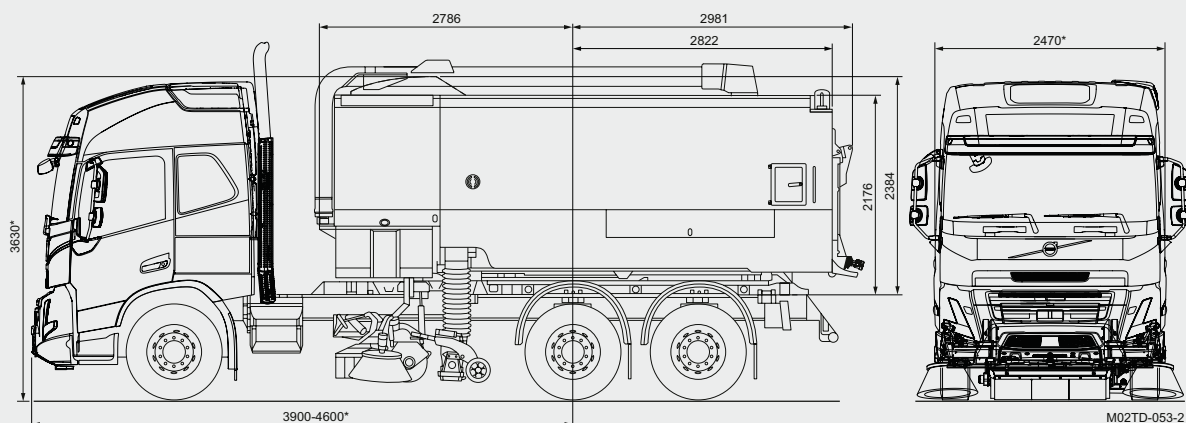

Bucher MaxPowa V120

Dimensioni

Lunghezza (carenatura e contenitore rifiuti)	5767 mm
Larghezza*	2470 mm
Altezza*	3630 mm
Passo*	3900-4600 mm nominale
Fascia di spazzamento con bocca e spazzola laterale	1300 mm
Fascia di spazzamento con bocca, spazzola laterale e rullo centrale	2400 mm
Fascia spazzante in simultanea	3600 mm

Livello di rumorosità cabina

<75 dB(A) generalmente (a seconda del telaio)

Trasmissioni alternative

Idrostatica (OMSI 600) V120h

Telaio

PTT 26 tonnellate

Serbatoio del gasolio

Capacità 170 l

* A seconda del telaio e/o dell'opzione selezionata

Bucher MaxPowa V120

Telecamera quadrupla

Fino a 4 telecamere per una visibilità totale e in sicurezza.

Consolle centrale HMI

Con monitor JVM orientabile in base alla posizione preferita dell'operatore; porta bottiglie e punti di ricarica USB.